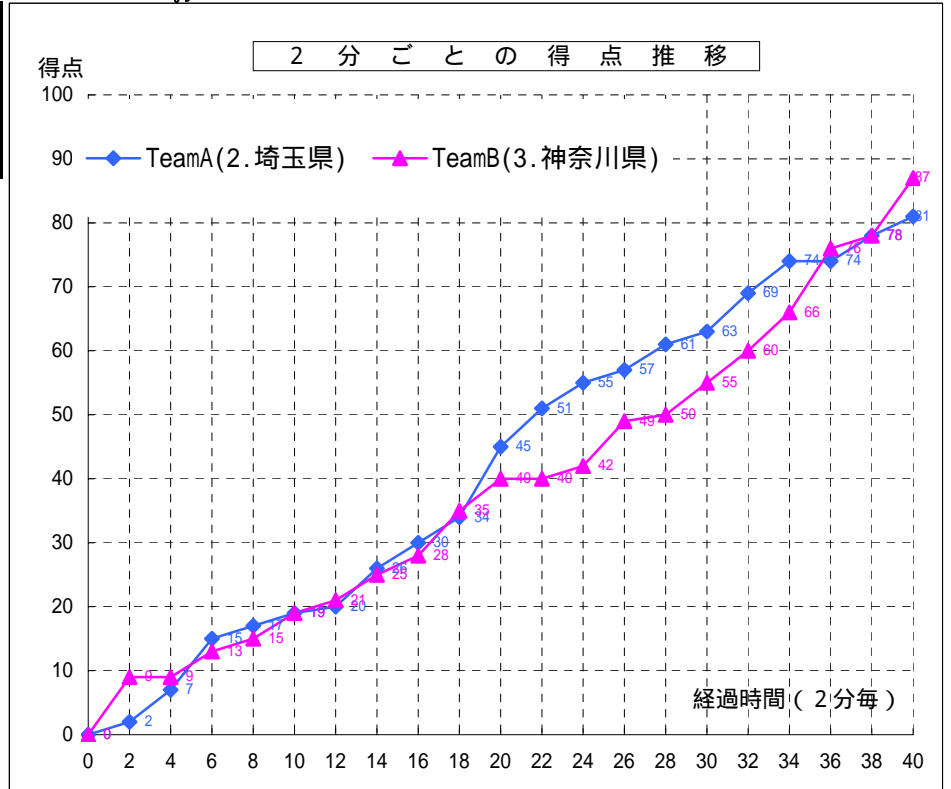

(少年男子)準決勝

試合日: 2009/08/23
開始時刻: 9:30~
会場: 船橋市総合体育館
コート: Aコート
試合順: 第1試合(少年男子)準決勝

Team A		Team B
2. 埼玉県	81	3. 神奈川県
(埼玉県)	$\begin{pmatrix} 19 & - & 19 \\ 26 & - & 21 \\ 18 & - & 15 \\ 18 & - & 32 \end{pmatrix}$	(神奈川県)
	87	

TeamA(2.埼玉県)

PT	選手名	得点	3ポイント			反則	リバウンド			アシスト	ブロックショット	ターンオーバー
			成	成	成		off	def	計			
4	泉 秀岳	21	1	8	2	1	1	5	6	2	1	4
5	西村 直久	4	0	2	0	3	1	1	2	4	0	4
6	橋本 明昇	12	2	3	0	0	0	5	5	5	1	3
7	戸ヶ崎 祥一	10	0	4	2	3	2	0	2	2	3	0
8	小野寺 翔輔	8	0	4	0	3	2	2	4	1	2	4
9	伊藤 駿	1	0	0	1	0	2	0	2	1	0	1
10	田中 優二	9	3	0	0	0	1	1	2	0	0	0
11	倉林 紀和	5	1	1	0	0	0	1	1	1	0	0
12	大木 峻介	5	1	0	2	0	0	0	0	0	0	0
13	村上 健太	4	0	2	0	1	0	1	1	3	0	2
14	伊藤 勇太	2	0	0	2	0	1	0	1	1	0	0
15	井上 亮太	0	0	0	0	0	0	1	1	0	0	0
-		-	-	-	-	-	-	-	-	-	-	-
-		-	-	-	-	-	-	-	-	-	-	-
-		-	-	-	-	-	-	-	-	-	-	-
Team / Coach:						0	0	1	1			0
合計		81	8	24	9	11	10	18	28	20	7	18

TeamB(3.神奈川県)

PT	選手名	得点	3ポイント			反則	リバウンド			アシスト	ブロックショット	ターンオーバー
			成	成	成		off	def	計			
4	小山 拓実	11	1	4	0	0	2	1	3	4	0	6
5	三角 智生	6	2	0	0	3	1	1	2	2	0	2
6	権田 隆人	10	0	4	2	1	6	1	7	1	2	2
7	横澤 翔平	11	0	5	1	0	0	3	3	2	0	4
8	大石 幸永	12	1	3	3	2	1	2	3	2	0	3
9	横山 勇気	-	-	-	-	-	-	-	-	-	-	-
10	諫山 侑矢	-	-	-	-	-	-	-	-	-	-	-
11	岩田 涼太	-	-	-	-	-	-	-	-	-	-	-
12	廣島 祐一朗	3	0	1	1	2	3	2	5	0	0	1
13	大石 佳佑	19	1	8	0	2	0	2	2	0	1	1
14	荒井 岳大	6	0	3	0	2	1	3	4	0	3	3
15	梅林 聡貴	9	0	4	1	3	2	10	12	0	2	4
-		-	-	-	-	-	-	-	-	-	-	-
-		-	-	-	-	-	-	-	-	-	-	-
-		-	-	-	-	-	-	-	-	-	-	-
Team / Coach:						0	0	0	0			0
合計		87	5	32	8	15	16	25	41	11	8	26

タイムアウト

	前半(1-2P)リバウンド	後半(3-4P)リバウンド	延1	延2	延3	延4
TeamA	5:07	19:28	22:57	34:57		
TeamB	0:49		30:52	38:36		

【戦評】

神奈川は埼玉の3-2ゾーンディフェンスを攻め切れず、苦しい展開。埼玉もサイドでの2対2を主体に攻めを組み立てるが、神奈川の粘り強いマンツーマンディフェンスになかなか得点が奪えず、同点で第1P終了。第2Pも一進一退の攻防が長く続くが、残り1分を切ったところで埼玉#11倉林の3Pシュートを含む連続得点で5点差をつけて前半終了。第3P序盤、神奈川はミスから埼玉に連続得点を許し、残り7分53対42となったところでタイムアウト。神奈川はディフェンスを3-2ゾーンに変えるが状況はあまり変わらず、63対55で第4Pへ。埼玉は相手の連続ターンオーバーによる得点と#4泉のパスカットからの連続得点で開始2分で12点差をつける。しかし、神奈川の第4P初めからの1-2-2ハーフコートゾーンプレスが埼玉のターンオーバーを連続で誘い、残り4分で同点とする。その後一進一退の攻防が続くが、残り2分を切ったところで神奈川#13大石の3Pシュートを含む連続7得点で引き離して、81対87で神奈川が逆転勝利する。

主審	大野 健男	副審	佐藤 貴弘	記入者	石井 賢治